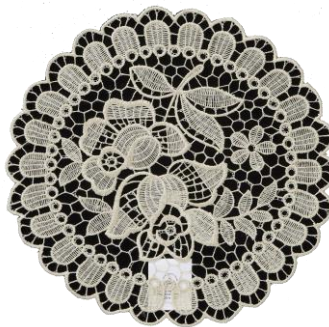

品番：78556*
JAN:4580135314716
ベースマット(ドイリー)
約φ30
本体価格¥450
カートン入数120